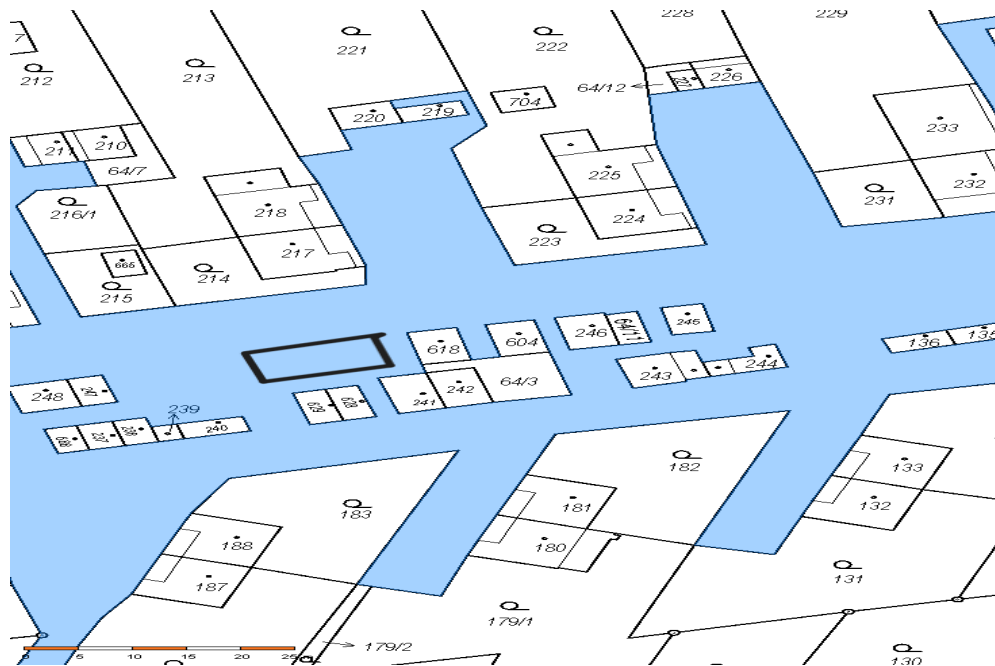

## ZÁMĚR PRONÁJMU POZEMKU

Zastupitelstvo obce Jívka rozhodlo na svém jednání dne 29.1.2025 o záměru pronájmu pozemku formou veřejné nabídky

katastrální území Horní Verněřovice

- část pozemkové parcely č. 64/1 – ostatní plocha o výměře cca 85 m<sup>2</sup>