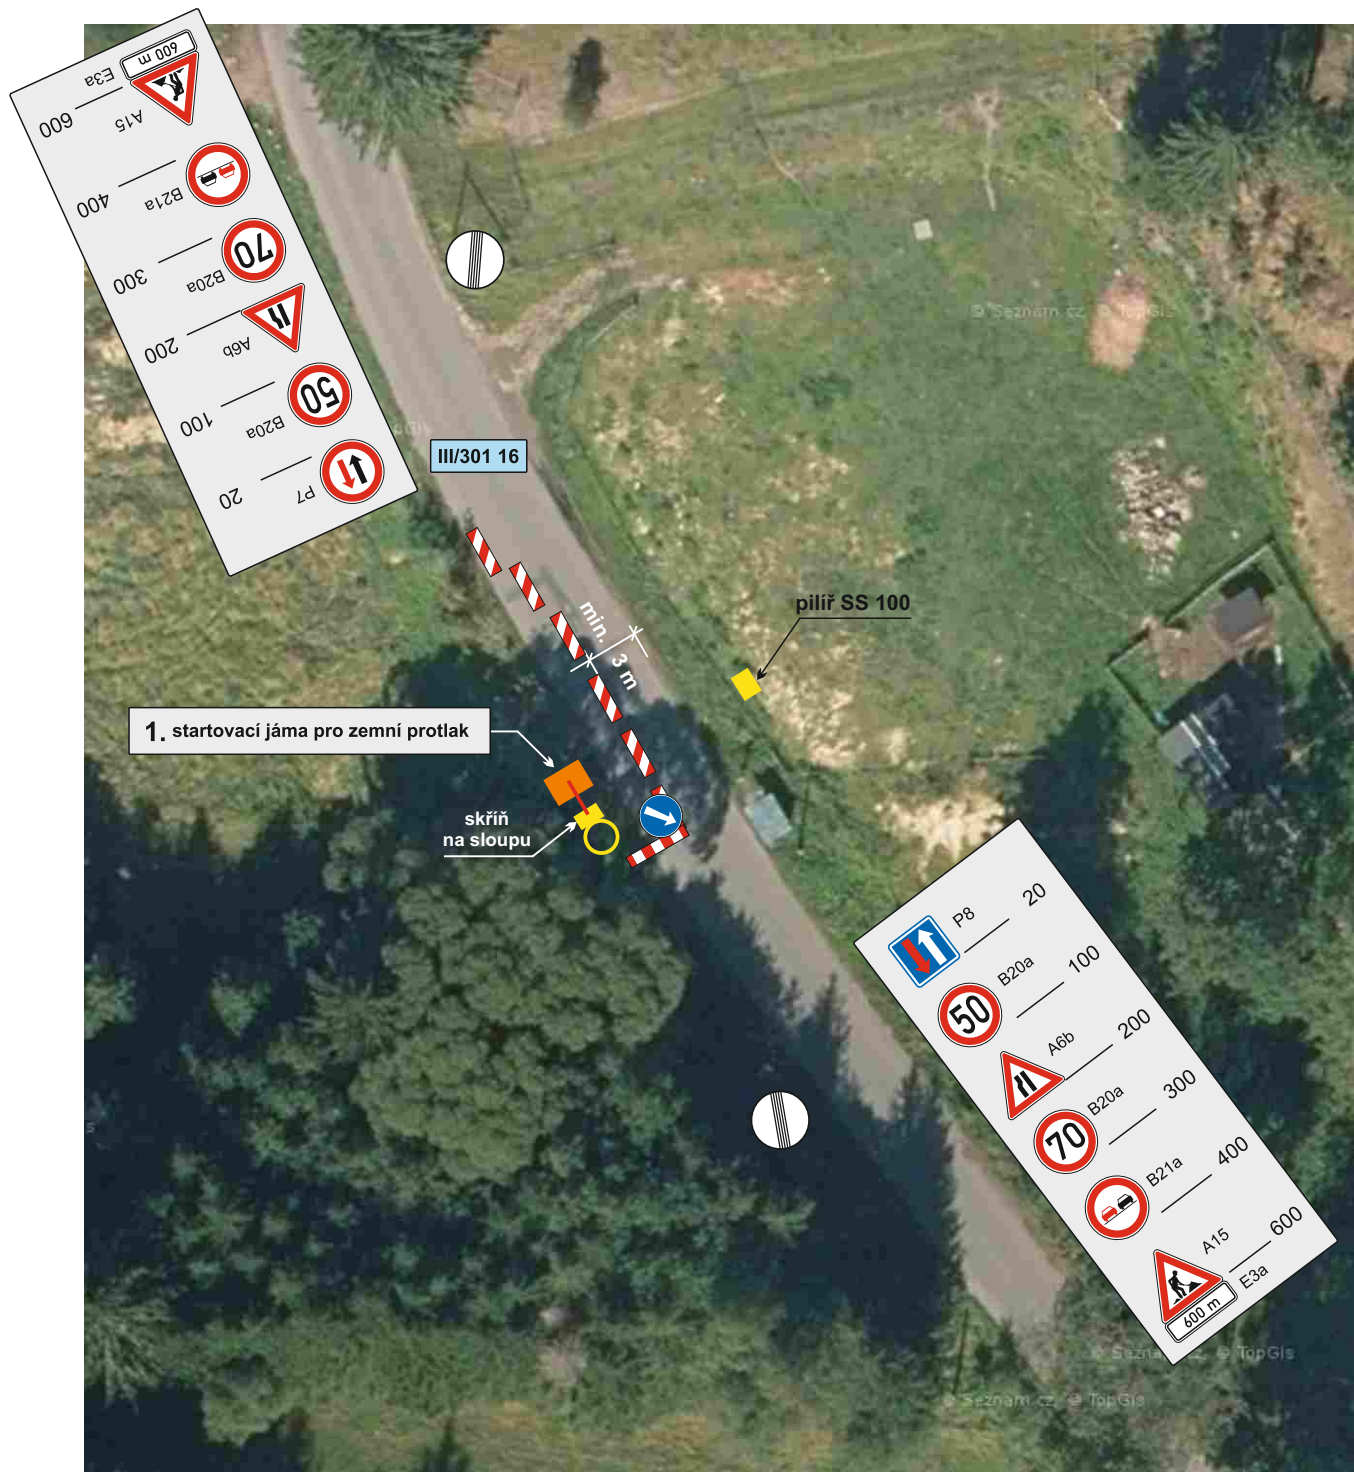

situace s vyznačením místa prací - výstavba přípojky kabelového vedení nízkého napětí

zvláštní užívání silnice č. III/301 16  
p.p.č. 42, k.ú. Horní Verněřovice

Informace o pozemku	
Parcelní číslo:	42
Obec:	Jívka [579378]
Katastrální území:	Horní Verněřovice [661368]
Číslo LV:	229
Výměra (m <sup>2</sup> ):	24473
Typ parcely:	Parcela katastru nemovitostí
Mapový list:	DKM
Určení výměry:	Graficky nebo v digitalizované mapě
Způsob využití:	silnice
Druh pozemku:	ostatní plocha
Vlastníci, jiní oprávnění	
Vlastnické právo	
Královéhradecký kraj	
Hospodaření se světým majetkem kraje	
Správa silnic Královéhradeckého kraje	

### označení pracovního místa pro výkop 1. startovací jámy

AKCE:	Jívka, Horní Verněřovice - kabel NN pro pozemek p.č. 706	 <b>DOPRAVNÍ ZNAČENÍ NÁCHOD</b>	
INVESTOR:		DATUM:	<b>01/2022</b>
OBSAH:	<b>NÁVRH DIO STAVBY</b>	STUPEŇ:	
ZHOTOVITEL:	<b>CITRON GROUP ELEKTRO, s.r.o.</b>		

### označení pracovního místa pro výkop 2. startovací jámy

AKCE:	Jívka, Horní Verněřovice - kabel NN pro pozemek p.č. 706		DOPRAVNÍ ZNAČENÍ NÁCHOD
INVESTOR:		DATUM:	01/2022
OBSAH:	NÁVRH DIO STAVBY	STUPEŇ:	
ZHOTOVITEL:	CITRON GROUP ELEKTRO, s.r.o.		

**označení pracovního místa pro protlak pod vozovkou**

AKCE:	Jívka, Horní Vernéřovice - kabel NN pro pozemek p.č. 706		 <b>DOPRAVNÍ ZNAČENÍ NÁCHOD</b>
INVESTOR:			
OBSAH:	NÁVRH DÍO STAVBY	DATUM:	<b>01/2022</b>
ZHOTOVITEL:	CITRON GROUP ELEKTRO, s.r.o.	STUPEŇ:	