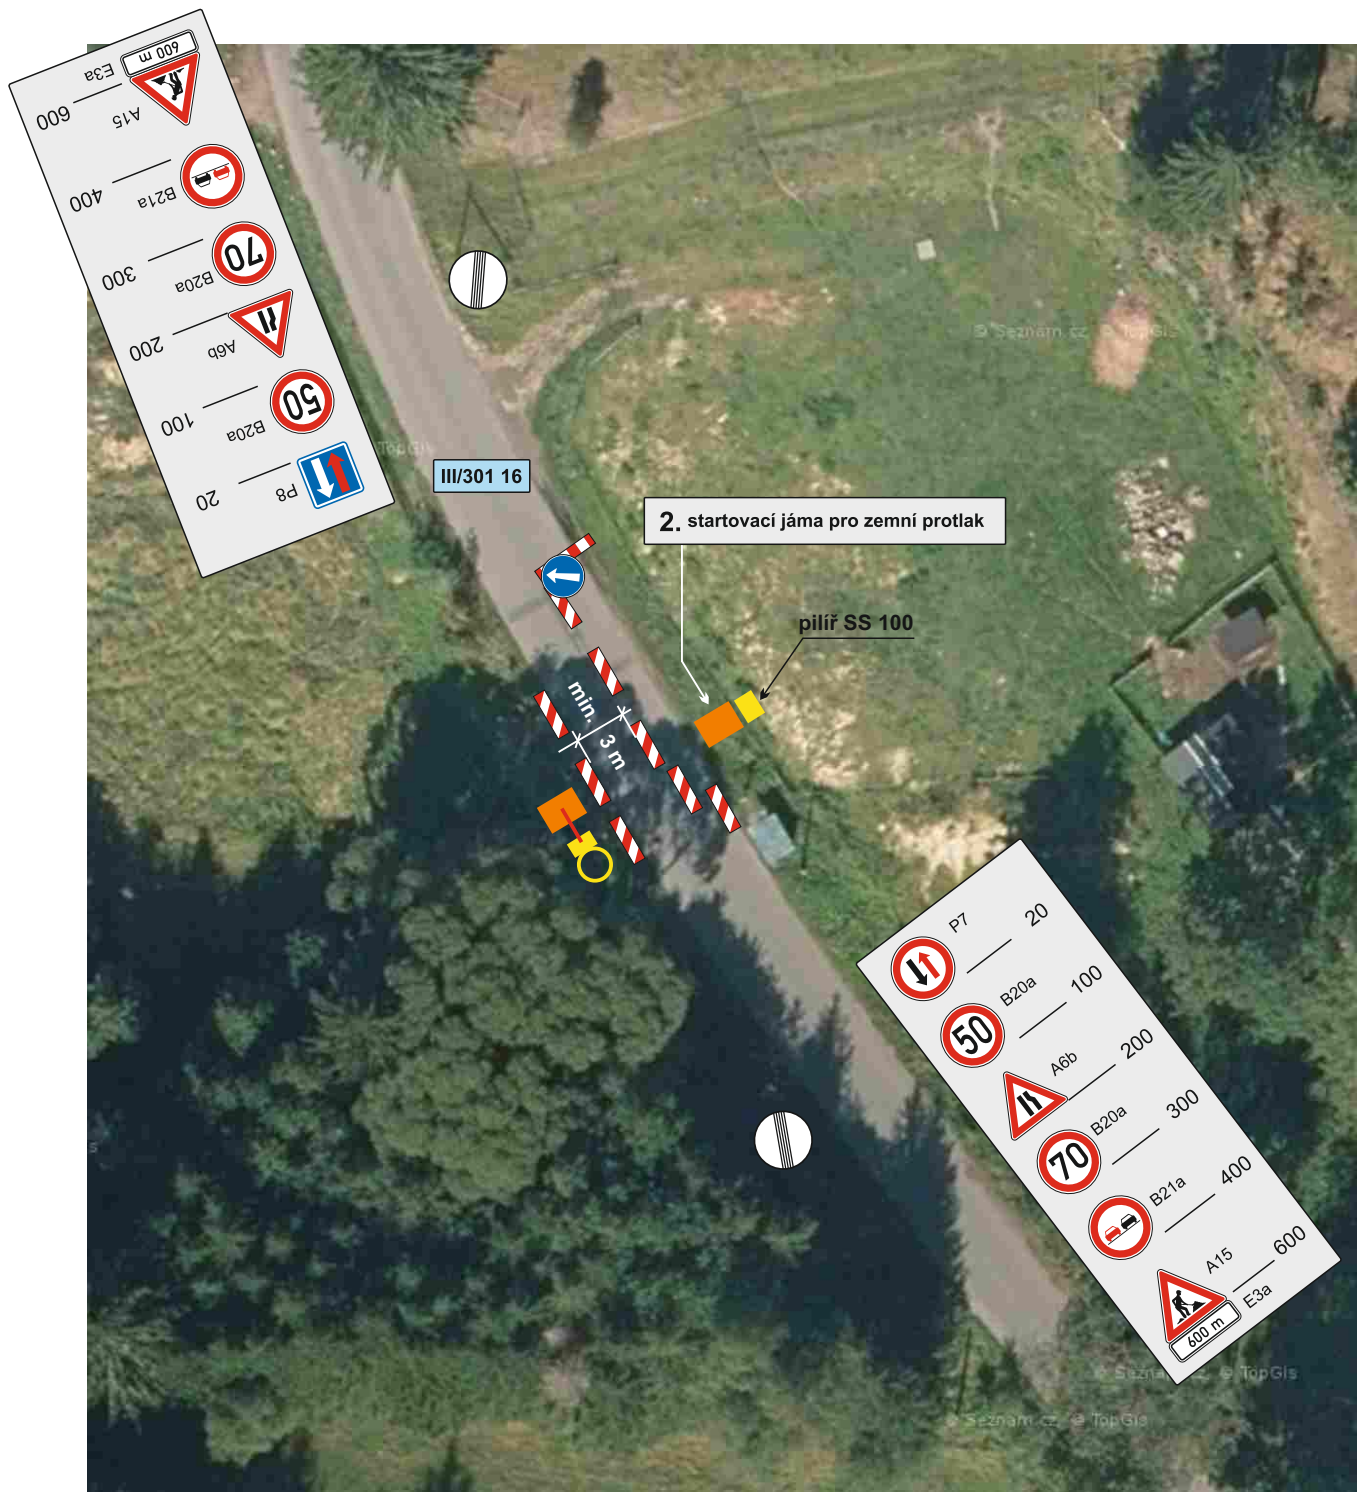

situace s vyznačením místa prací - výstavba přípojky kabelového vedení nízkého napětí

zvláštní užívání silnice č. III/301 16  
p.p.č. 42, k.ú. Horní Verněřovice

Informace o pozemku	
Parcelní číslo:	42
Obec:	Jívka [579378]
Katastrální území:	Horní Verněřovice [661368]
Číslo LV:	229
Výměra (m <sup>2</sup> ):	24473
Typ parcely:	Parcela katastru nemovitostí
Mapový list:	DKM
Určení výměry:	Graficky nebo v digitalizované mapě
Způsob využití:	silnice
Druh pozemku:	ostatní plocha
Vlastníci, jiní oprávnění	
Vlastnické právo	
Královéhradecký kraj	
Hospodaření se světým majetkem kraje	
Správa silnic Královéhradeckého kraje	

### označení pracovního místa pro výkop 1. startovací jámy

AKCE:	Jívka, Horní Verněřovice - kabel NN pro pozemek p.č. 706	 <b>DOPRAVNÍ ZNAČENÍ NÁCHOD</b>	
INVESTOR:		DATUM:	<b>01/2022</b>
OBSAH:	<b>NÁVRH DIO STAVBY</b>	STUPEŇ:	
ZHOTOVITEL:	<b>CITRON GROUP ELEKTRO, s.r.o.</b>		

### označení pracovního místa pro výkop 2. startovací jámy

AKCE:	Jívka, Horní Verněřovice - kabel NN pro pozemek p.č. 706		DOPRAVNÍ ZNAČENÍ NÁCHOD
INVESTOR:		DATUM:	01/2022
OBSAH:	NÁVRH DIO STAVBY	STUPEŇ:	
ZHOTOVITEL:	CITRON GROUP ELEKTRO, s.r.o.		

**označení pracovního místa pro protlak pod vozovkou**

AKCE:	Jívka, Horní Vernéřovice - kabel NN pro pozemek p.č. 706		 <b>DOPRAVNÍ ZNAČENÍ NÁCHOD</b>
INVESTOR:			
OBSAH:	NÁVRH DÍO STAVBY	DATUM:	<b>01/2022</b>
ZHOTOVITEL:	CITRON GROUP ELEKTRO, s.r.o.	STUPEŇ:	