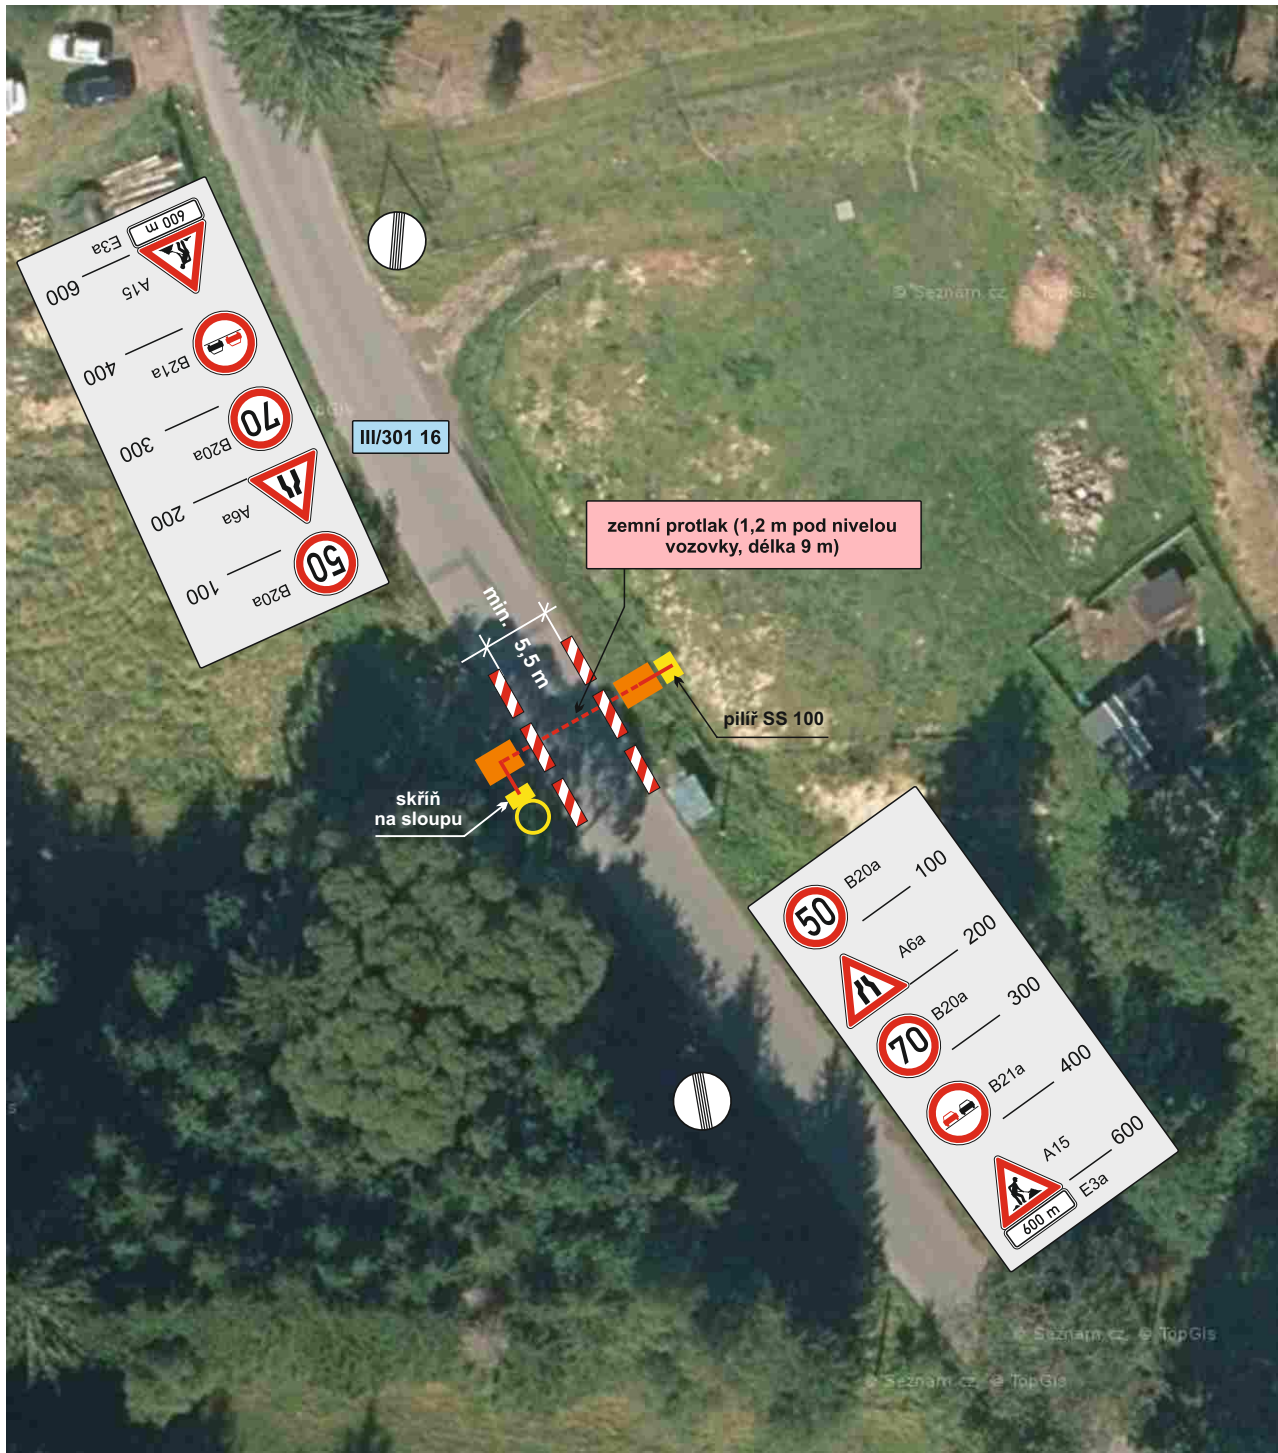

situace s vyznačením místa prací - výstavba přípojky kabelového vedení nízkého napětí

zvláštní užívání silnice č. III/301 16  
p.p.č. 42, k.ú. Horní Verněřovice

Informace o pozemku	
Parcelní číslo:	42
Obec:	Jívka [579378]
Katastrální území:	Horní Verněřovice [661368]
Číslo LV:	229
Výměra (m <sup>2</sup> ):	24473
Typ parcely:	Parcela katastru nemovitostí
Mapový list:	DKM
Určení výměry:	Graficky nebo v digitalizované mapě
Způsob využití:	silnice
Druh pozemku:	ostatní plocha
Vlastníci, jiní oprávnění	
Vlastnické právo	
Královéhradecký kraj	
Hospodaření se světým majetkem kraje	
Správa silnic Královéhradeckého kraje	

### označení pracovního místa pro výkop 1. startovací jámy

AKCE:	Jívka, Horní Verněřovice - kabel NN pro pozemek p.č. 706	 <b>DOPRAVNÍ ZNAČENÍ NÁCHOD</b>	
INVESTOR:		DATUM:	<b>01/2022</b>
OBSAH:	<b>NÁVRH DIO STAVBY</b>	STUPEŇ:	
ZHOTOVITEL:	<b>CITRON GROUP ELEKTRO, s.r.o.</b>		

### označení pracovního místa pro výkop 2. startovací jámy

AKCE:	Jívka, Horní Verněřovice - kabel NN pro pozemek p.č. 706		DOPRAVNÍ ZNAČENÍ NÁCHOD
INVESTOR:		DATUM:	01/2022
OBSAH:	NÁVRH DIO STAVBY	STUPEŇ:	
ZHOTOVITEL:	CITRON GROUP ELEKTRO, s.r.o.		

**označení pracovního místa pro protlak pod vozovkou**

AKCE:	Jívka, Horní Vernéřovice - kabel NN pro pozemek p.č. 706		 <b>DOPRAVNÍ ZNAČENÍ NÁCHOD</b>
INVESTOR:			
OBSAH:	NÁVRH DÍO STAVBY	DATUM:	<b>01/2022</b>
ZHOTOVITEL:	CITRON GROUP ELEKTRO, s.r.o.	STUPEŇ:	