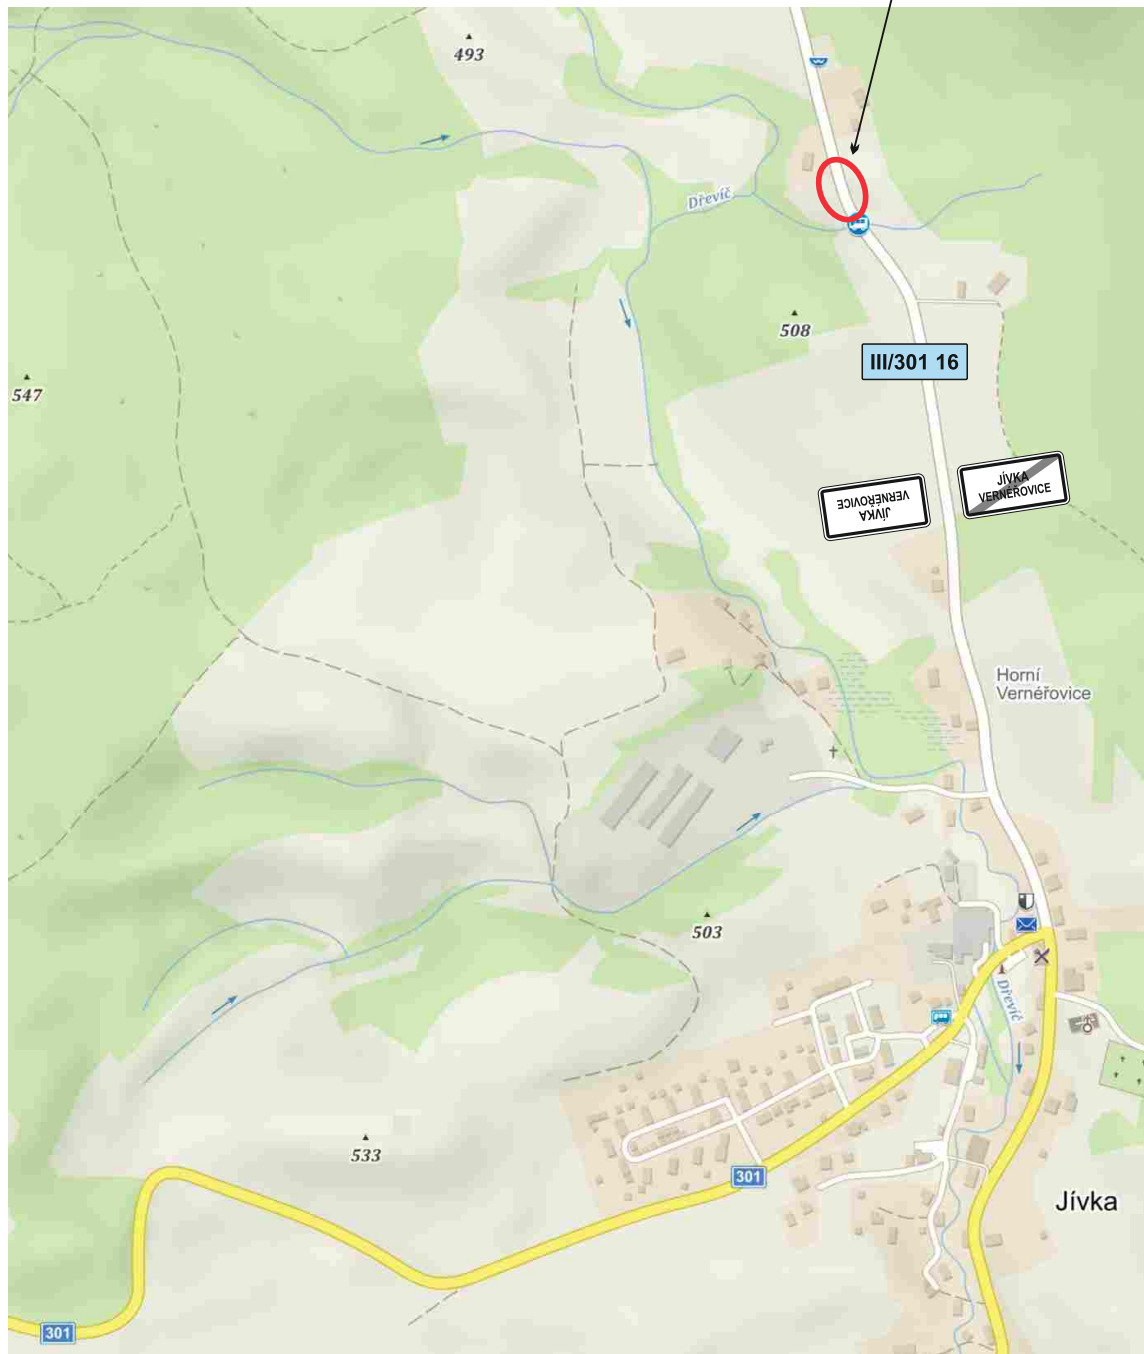

situace s vyznačením místa prací - výstavba přípojky kabelového vedení nízkého napětí

zvláštní užívání silnice č. III/301 16  
p.p.č. 42, k.ú. Horní Verněřovice

Informace o pozemku	
Parcelní číslo:	42
Obec:	Jívka [579378]
Katastrální území:	Horní Verněřovice [661368]
Číslo LV:	229
Výměra (m <sup>2</sup> ):	24473
Typ parcely:	Parcela katastru nemovitostí
Mapový list:	DKM
Určení výměry:	Graficky nebo v digitalizované mapě
Způsob využití:	silnice
Druh pozemku:	ostatní plocha
Vlastníci, jiní oprávnění	
Vlastnické právo	
Královéhradecký kraj	
Hospodaření se světým majetkem kraje	
Správa silnic Královéhradeckého kraje	

AKCE:	<b>Jívka, Horní Verněřovice - kabel NN pro pozemek p.č. 706</b>	 <b>DOPRAVNÍ ZNAČENÍ NÁCHOD</b>	
INVESTOR:		DATUM:	<b>01/2022</b>
OBSAH:	<b>NÁVRH DÍO STAVBY</b>	STUPEŇ:	
ZHOTOVITEL:	<b>CITRON GROUP ELEKTRO, s.r.o.</b>		

### označení pracovního místa pro výkop 1. startovací jámy

AKCE:	Jívka, Horní Verněřovice - kabel NN pro pozemek p.č. 706	 <b>DOPRAVNÍ ZNAČENÍ NÁCHOD</b>	
INVESTOR:		DATUM:	<b>01/2022</b>
OBSAH:	<b>NÁVRH DIO STAVBY</b>	STUPEŇ:	
ZHOTOVITEL:	<b>CITRON GROUP ELEKTRO, s.r.o.</b>		

**označení pracovního místa pro protlak pod vozovkou**

AKCE:	Jívka, Horní Vernéřovice - kabel NN pro pozemek p.č. 706		 <b>DOPRAVNÍ ZNAČENÍ NÁCHOD</b>
INVESTOR:			
OBSAH:	NÁVRH DÍO STAVBY	DATUM:	<b>01/2022</b>
ZHOTOVITEL:	CITRON GROUP ELEKTRO, s.r.o.	STUPEŇ:	