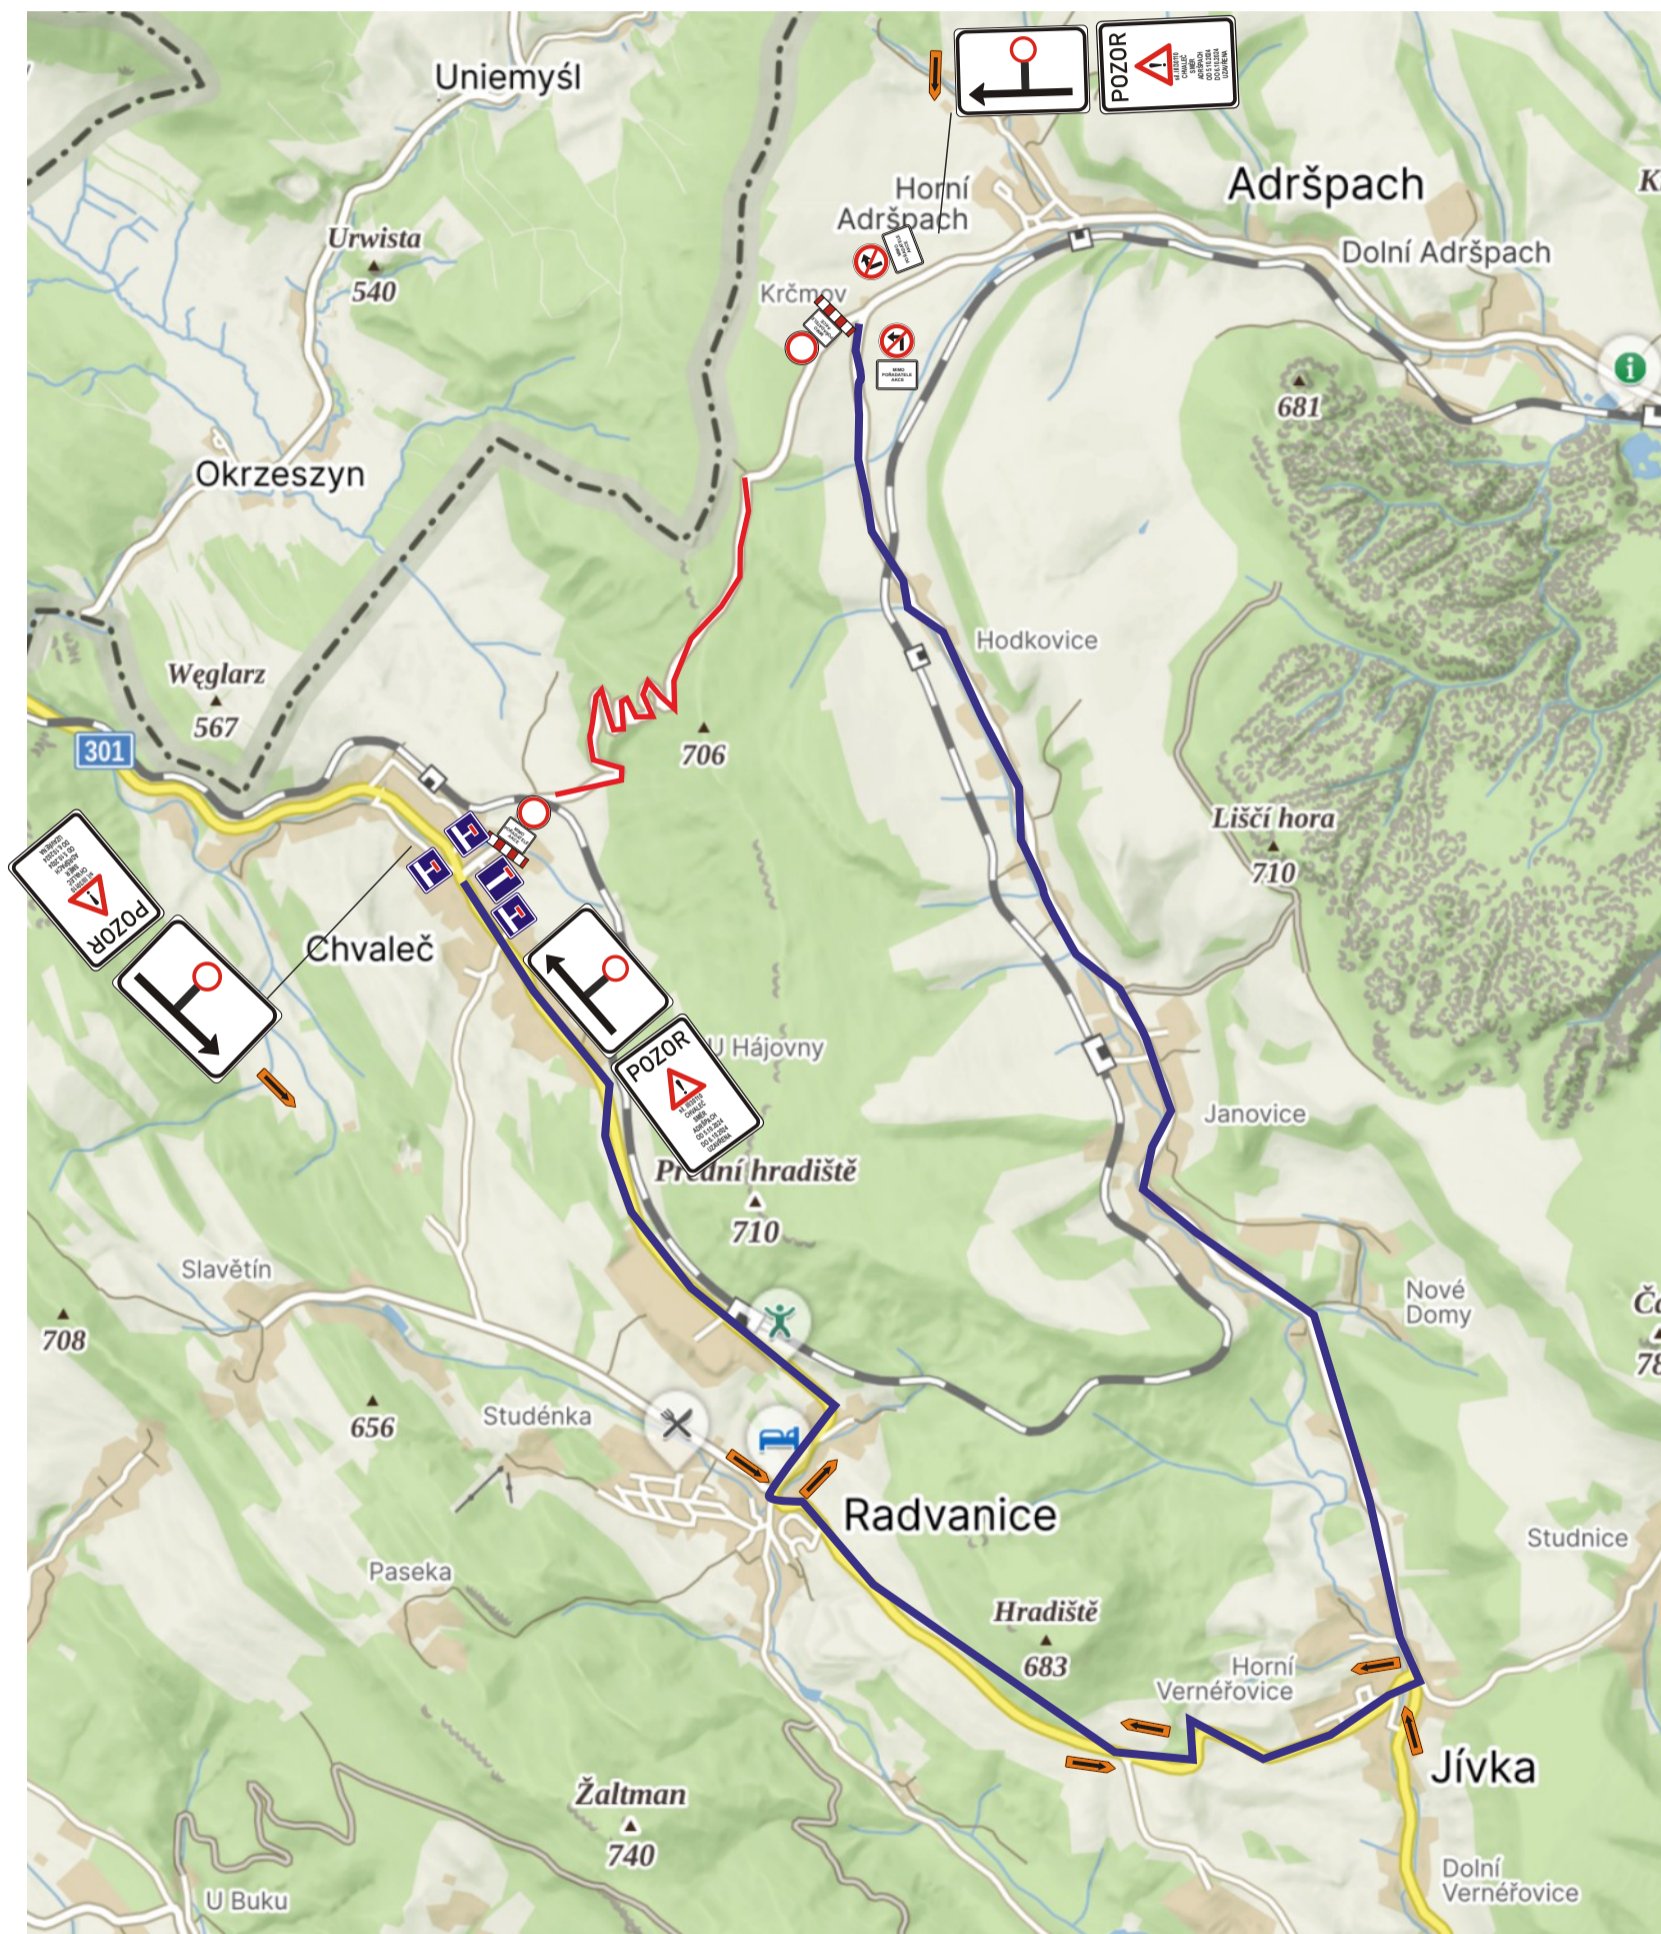

# Dopravní opatření při akci : Vrchy Hobby Cup Chvaleč

5.10.2024 od 6:30 hod

6.10.2024 do 18:00 hod

- uzavřený úsek
- objízdná trasa

DZ IP22 budou osazeny týden před zahájením akce, t.j. 28.9.2024.

Kreslil:	PhDr. Denisa Pešková / tel.: 605 320 200 / e-mail: info@dzdhd.cz	<b>DOPRAVNÍ ZNAČENÍ DZDH s.r.o.</b> Vičkovická 224/98a 500 04 Hradec Králové IČO: 179 88 756 DIČ: CZ17988756 tel.: 605 477 445, 605 320 200 email: info@dzdhd.cz
Zodp. projektant:	PhDr. Denisa Pešková / tel.: 605 320 200 / e-mail: info@dzdhd.cz	
Kontroloval:	Bc. Jan Pazdziora / tel.: 605 477 445 / e-mail: info@dzdhd.cz	
Kraj: Královéhradecký	Okres: Trutnov	
Akce:	<b>VRCHY HOBBY CUP - CHVALEČ</b> <b>5.10.-6.10.2024</b> DOPRAVNĚ INŽENÝRSKÁ OPATŘENÍ	
DATUM	27.06.2024	
Č.ZAKÁZKY	24141	
STUPEŇ PD	DIO	
MĚŘÍTKO	-	
FORMÁT	A3	