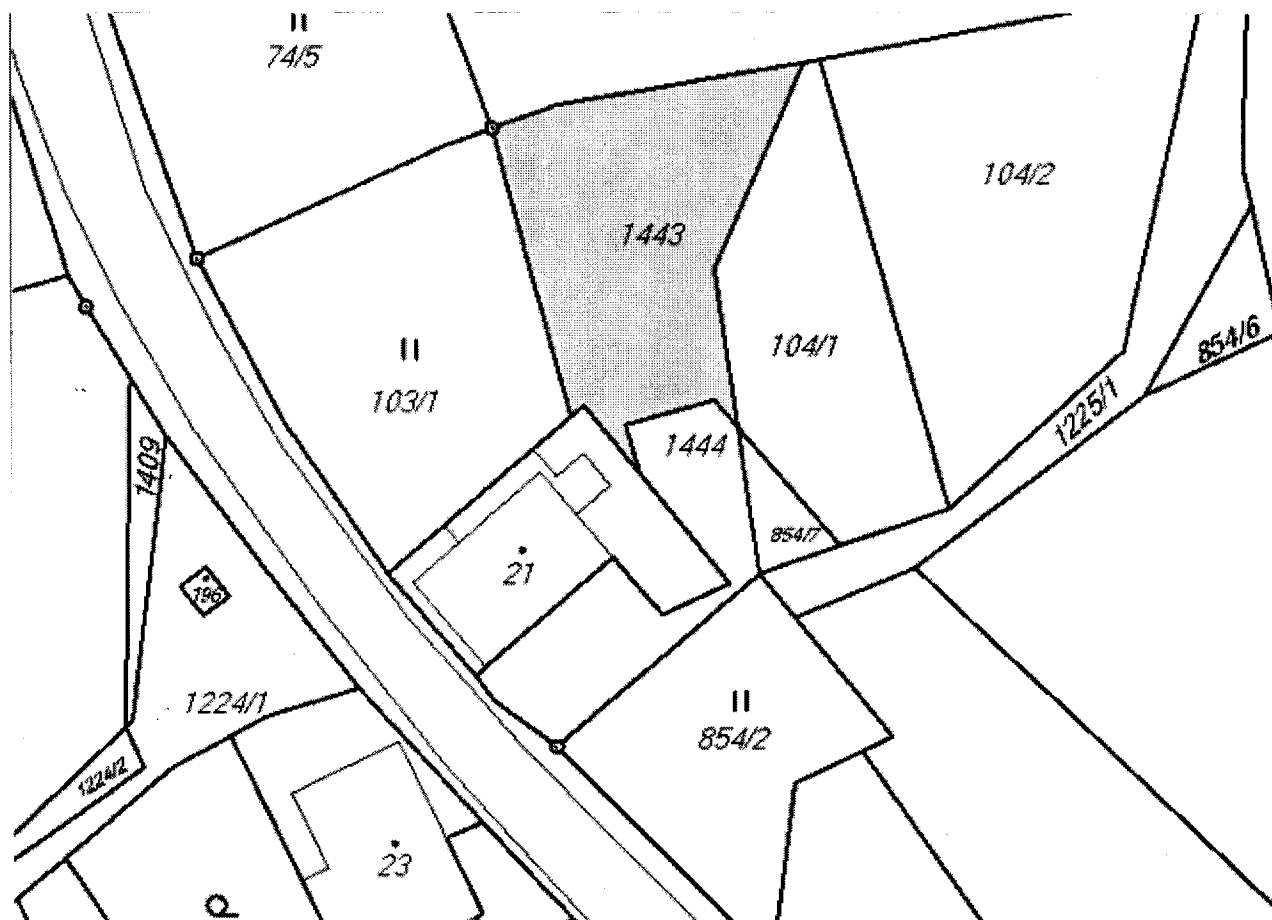

ZÁMĚR PRONÁJMU POZEMKŮ

Zastupitelstvo Obce Jívka rozhodlo na svém jednání dne 1.3.2017

o uvedení pronájmu pozemků do veřejné nabídky:

katastrální území Janovice u Trutnova

- pozemková parcela č. 1443 o výměře 491 m²,
- pozemková parcela č. 104/1 o výměře 444 m².

Termín k podání žádostí: 21.3.2017

Doba vyvěšení:

1.3.2017

.....
datum vyvěšení

.....
datum sejmutí