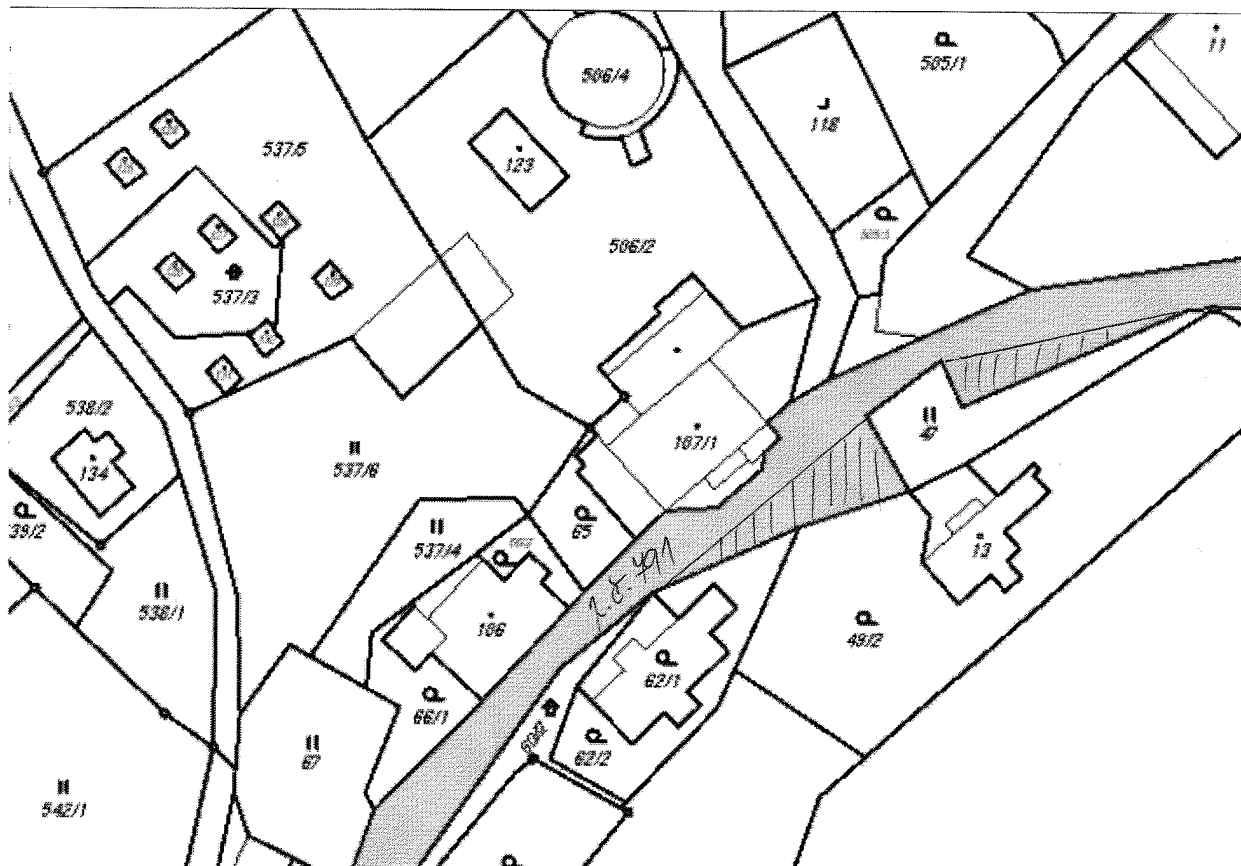

# ZÁMĚR PRONÁJMU POZEMKŮ

Zastupitelstvo Obce Jívka rozhodlo na svém jednání dne 28.8.2019 o uvedení pronájmu pozemku do veřejné nabídky:

katastrální území Studnice u Jívky

- část pozemkové parcely č. 791 – trvalý travní porost

Doba vyvěšení: do 19.9.2019

Doba vyvěšení:

3.9.2019

.....

datum vyvěšení

.....

datum sejmutí