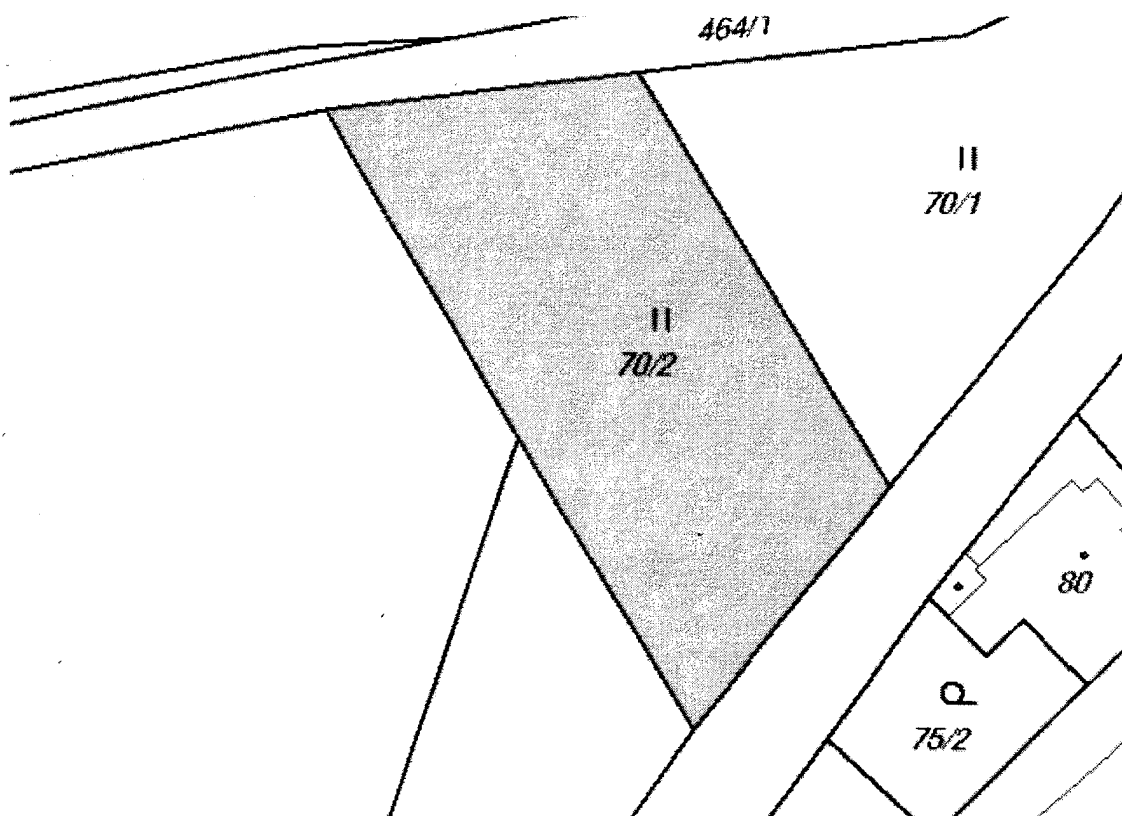

ZÁMĚR PRONÁJMU POZEMKŮ

Zastupitelstvo Obce Jívka rozhodlo na svém jednání dne 28.3.2018
o uvedení pronájmu pozemku do veřejné nabídky:

katastrální území Jívka

- pozemkovou parcelu č. 70/2 o výměře 965 m².

Doba vyvěšení: do 20.4.2018

Doba vyvěšení:

5.4.2018

.....
datum vyvěšení

.....
datum sejmutí

ZÁMĚR PRODEJE POZEMKŮ

Zastupitelstvo Obce Jívka rozhodlo na svém jednání dne 28.3.2018
o záměru prodeje:

katastrální území Dolní Verněřovice

- pozemková parcela č. 909 o výměře 86 m²

Doba vyvěšení: do 20.4.2018

5.4.2018

.....
vyvěšeno

.....
sejmuto