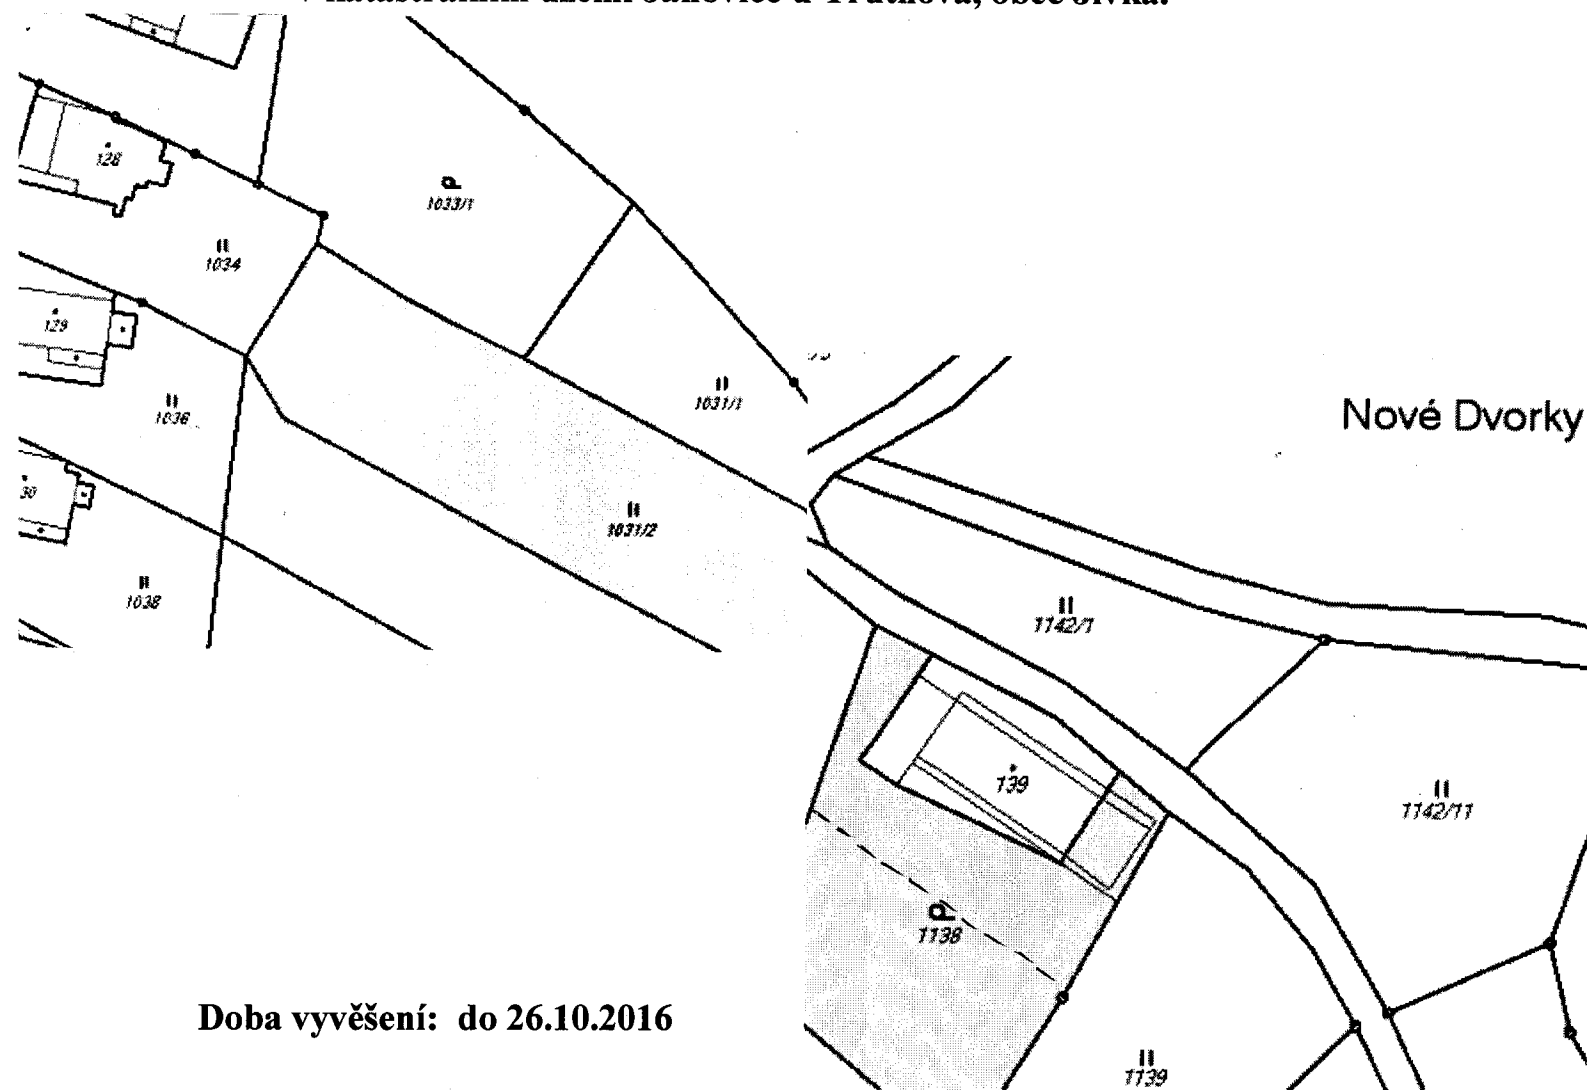

ZÁMĚR PRODEJE POZEMKŮ

Zastupitelstvo obce Jívka rozhodlo na svém jednání dne 27.9.2016

o záměru prodeje

- pozemkové parcely č. 1031/2, č. 1142/1 a části p.p.č. 1138 v katastrálním území Janovice u Trutnova, obec Jívka.

Doba vyvěšení: do 26.10.2016

11.10.2016

.....
vyvěšeno

1139

.....
sejmuto