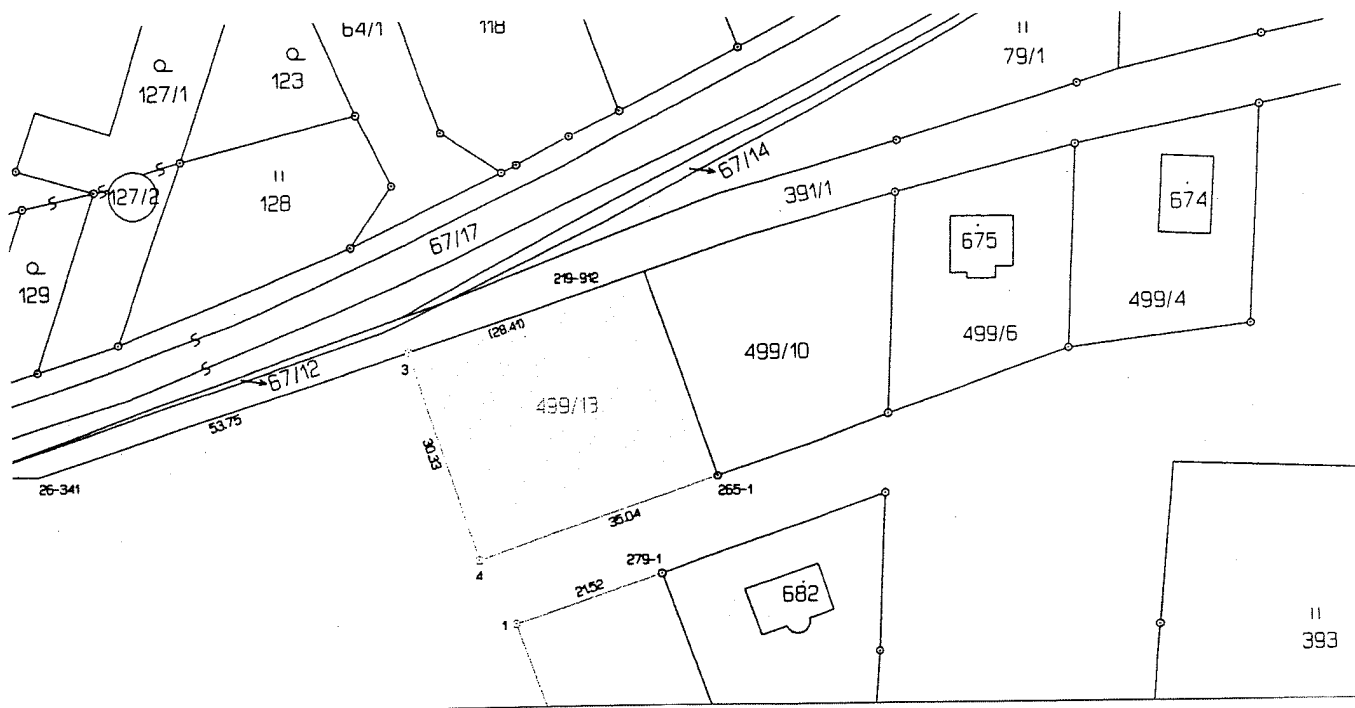

ZÁMĚR PRODEJE POZEMKŮ

Zastupitelstvo Obce Jívka rozhodlo na svém jednání dne 30.5.2018
o záměru prodeje:

katastrální území Horní Verněřovice

- pozemková parcela č. 499/13 o výměře 1050 m²

Doba vyvěšení: do 20.6.2018

4.6.2018

.....
vyvěšeno

.....
sejmuto