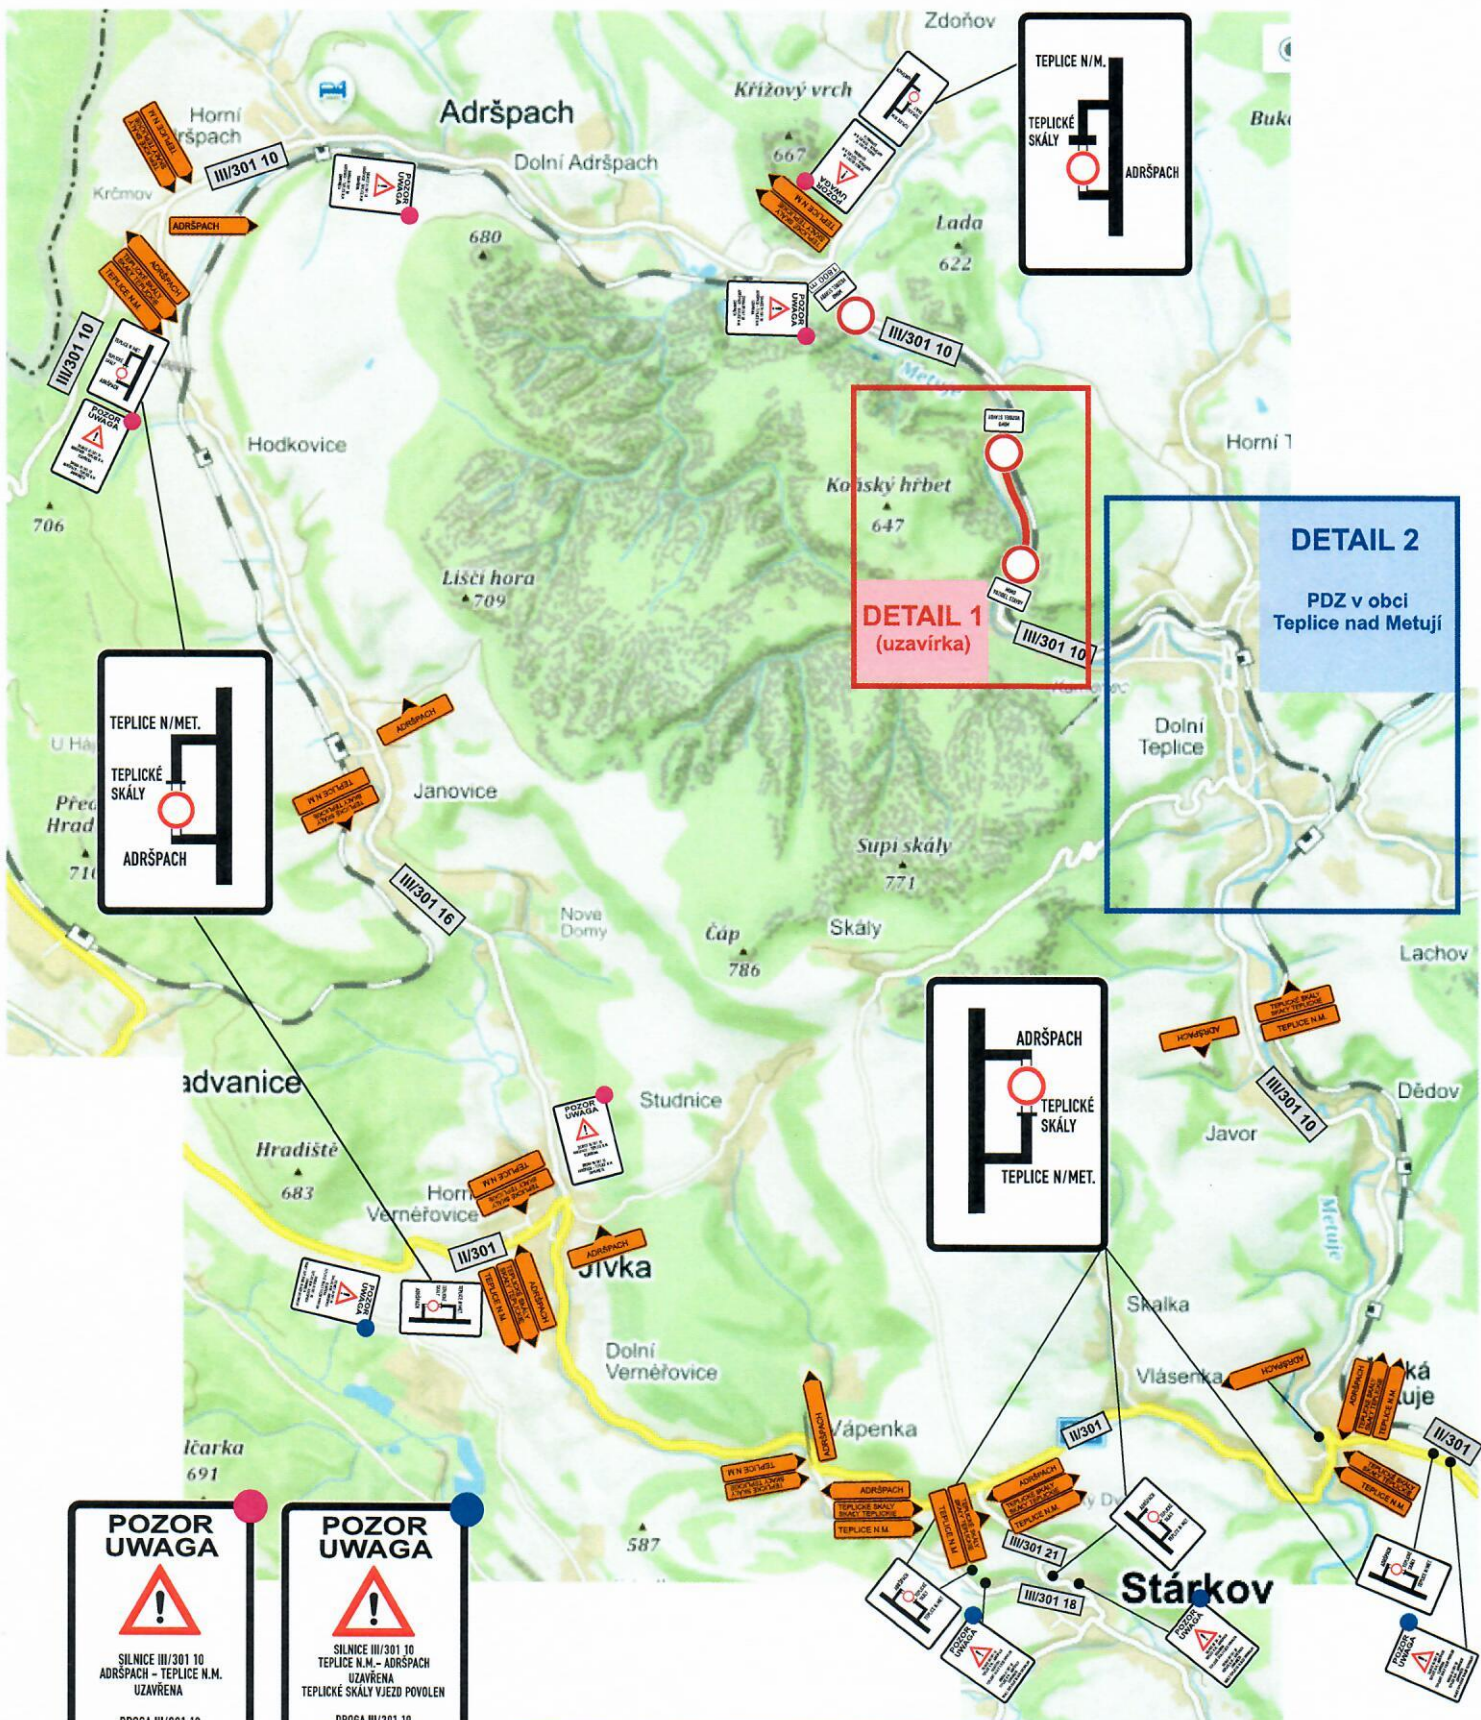

Situace PÚP - úplná uzavírka silnice III/301 10 a vedení objízdné trasy, 22.6.2020 - 31.10.2020

POZOR UWAGA

SILNICE III/301 10
ADRŠPACH – TEPLICE N.M.
UZAVŘENA

DROGA III/301 10
ADRŠPACH – TEPLICE N.M.
ZAMKNIĘTA

POZOR UWAGA

SILNICE III/301 10
TEPLICE N.M. – ADRŠPACH
UZAVŘENA
TEPLICKÉ SKÁLY VJEZD POVOLEN

DROGA III/301 10
TEPLICE N.M. – ADRŠPACH
ZAMKNIĘTA
SKÁLY TEPLICKÉ WJAZD DOZWOLNY

AKCE:	REKONSTRUKCE SILNICE III/301 10 TEPLICE NAD METUJÍ - ADRŠPACH	DOPRAVNÍ ZNAČENÍ NÁCHOD
INVESTOR:	Královéhradecký kraj	DATEM: 05/2020
OBSAH:	NÁVRH DIO STAVBY	STUPEŇ: 0.1
ZHOTOVITEL:	EUROVIA CS, a.s.	MĚSTSKÝ ÚŘAD TRUTNOV

137

[Handwritten signature]