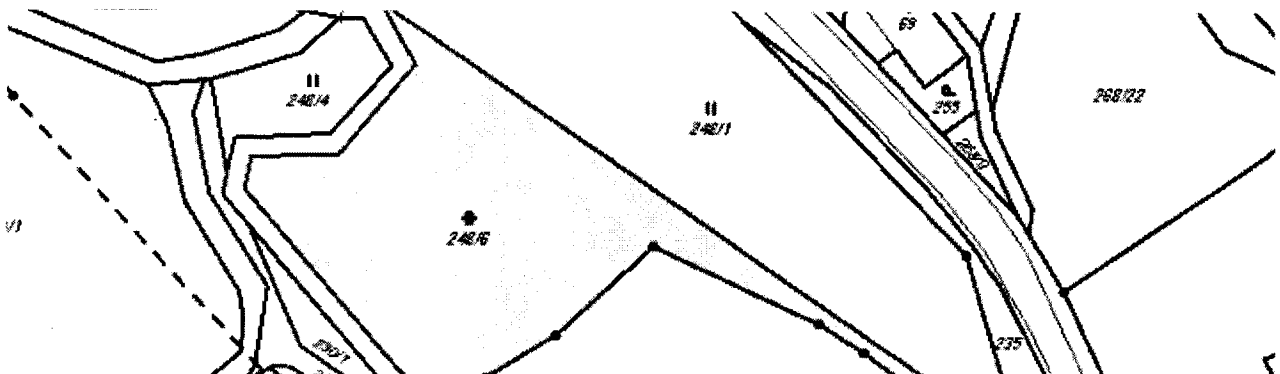

ZÁMĚR NÁKUPU POZEMKŮ

Zastupitelstvo obce Jívka rozhodlo na svém jednání dne 26.8.2015

o záměru

- stavební parcely č. 176 v katastrálním území Dolní Verněřovice,

- odkoupení pozemkových parcel č. 628 a č. 483 v katastrálním území Horní Verněřovice,

- odkoupení části pozemkové parcely č. 248/6 v katastrálním území Janovice u Trutnova

Doba vyvěšení: do 15.9.2015

1.9.2015

.....

.....