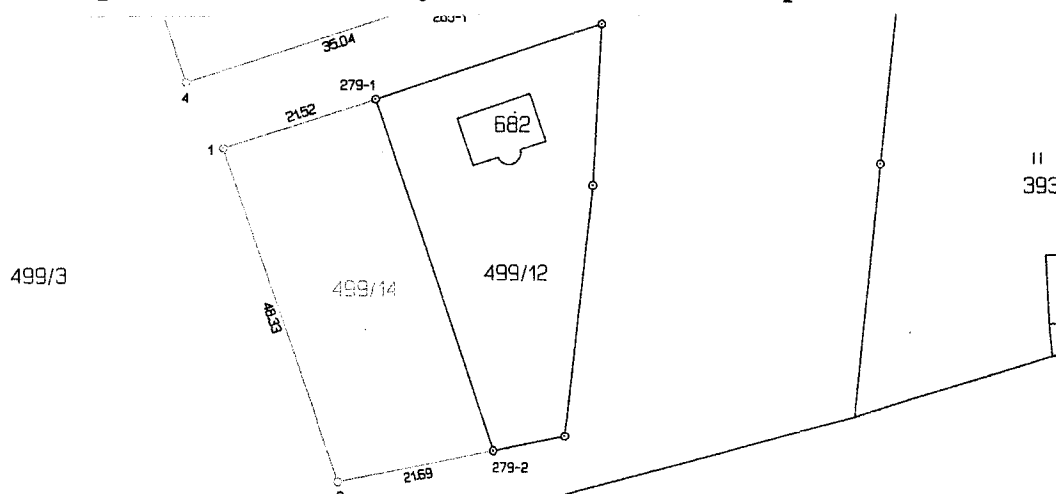

### katastrální území Horní Verněřovice

- pozemková parcela č. 499/14 o výměře 1066 m<sup>2</sup> – orná půda

### katastrální území Janovice u Trutnova

- část pozemkové parcely č. 1260 o výměře 346 – ostatní plochy