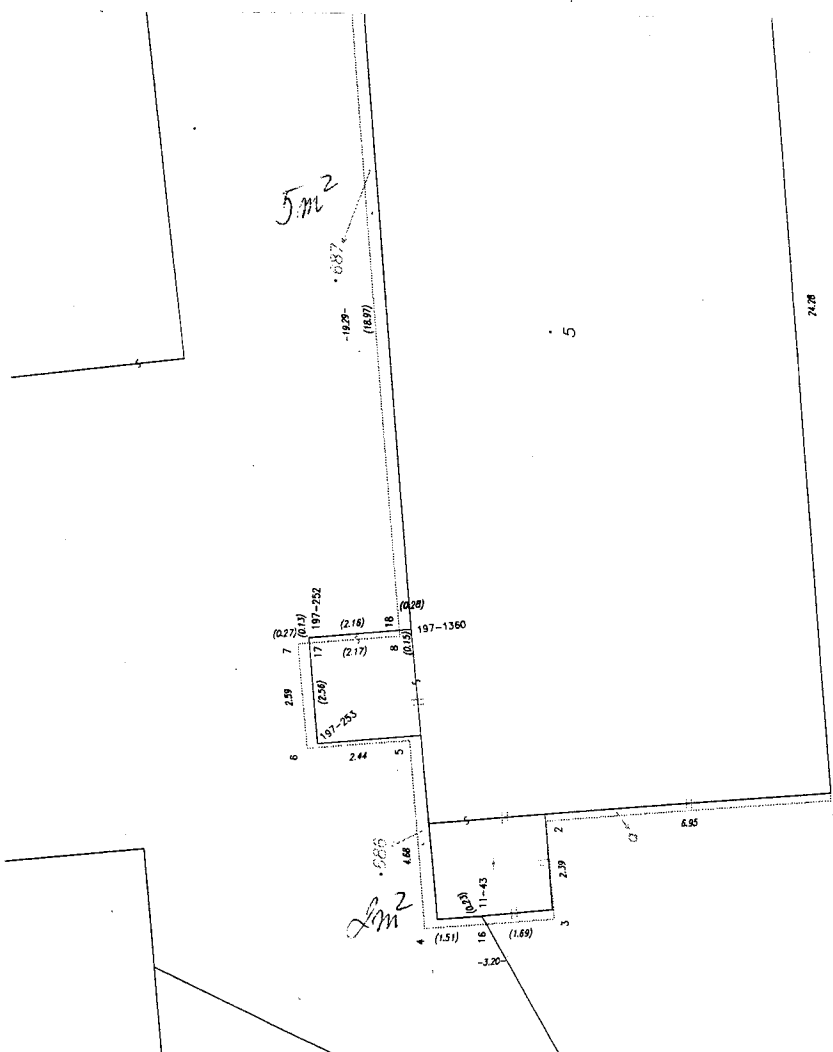

ZÁMĚR NÁKUPU POZEMKŮ

Zastupitelstvo obce Jívka rozhodlo na svém jednání dne 28.1.2015

o záměru

- odkoupení stavební parcely č. 686 a č. 687 v katastrálním území Horní Verněřovice,

úřadnic (S-JTSK)

Ze pro zápis do KN	X	Y	zám. kv.	Poznamka
1005963.34			7	
1005959.84			3	
1005959.11			3	
1005959.37			3	
1005961.54			3	
1005969.67			3	neh
1005969.90			7	
1005954.69			7	
1005971.83			1	neh

Doba vyvěšení: do 24.02.2015

09.02.2015

.....

.....