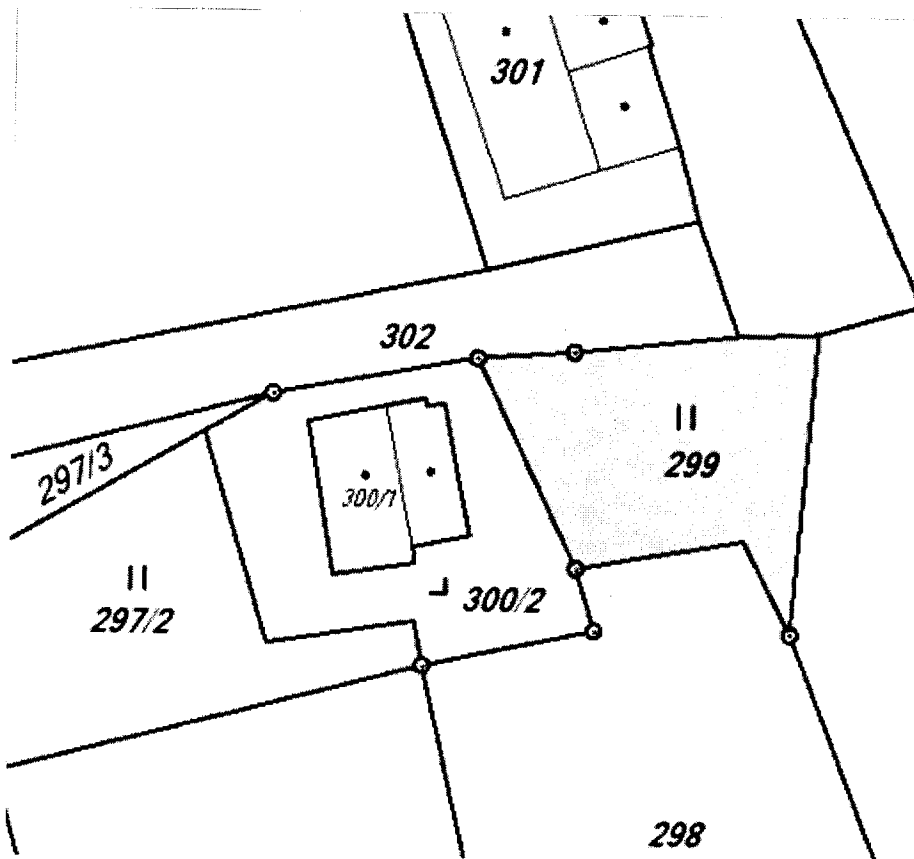

ZÁMĚR PRODEJE

Zastupitelstvo obce Jívka rozhodlo na svém jednání dne 25.6.2014
o uvedení níže uvedené nemovitosti do veřejné nabídky:

katastrální území Horní Verněřovice

- pozemková parcela č. 299 o výměře 283 m² – trvalý trav.porost