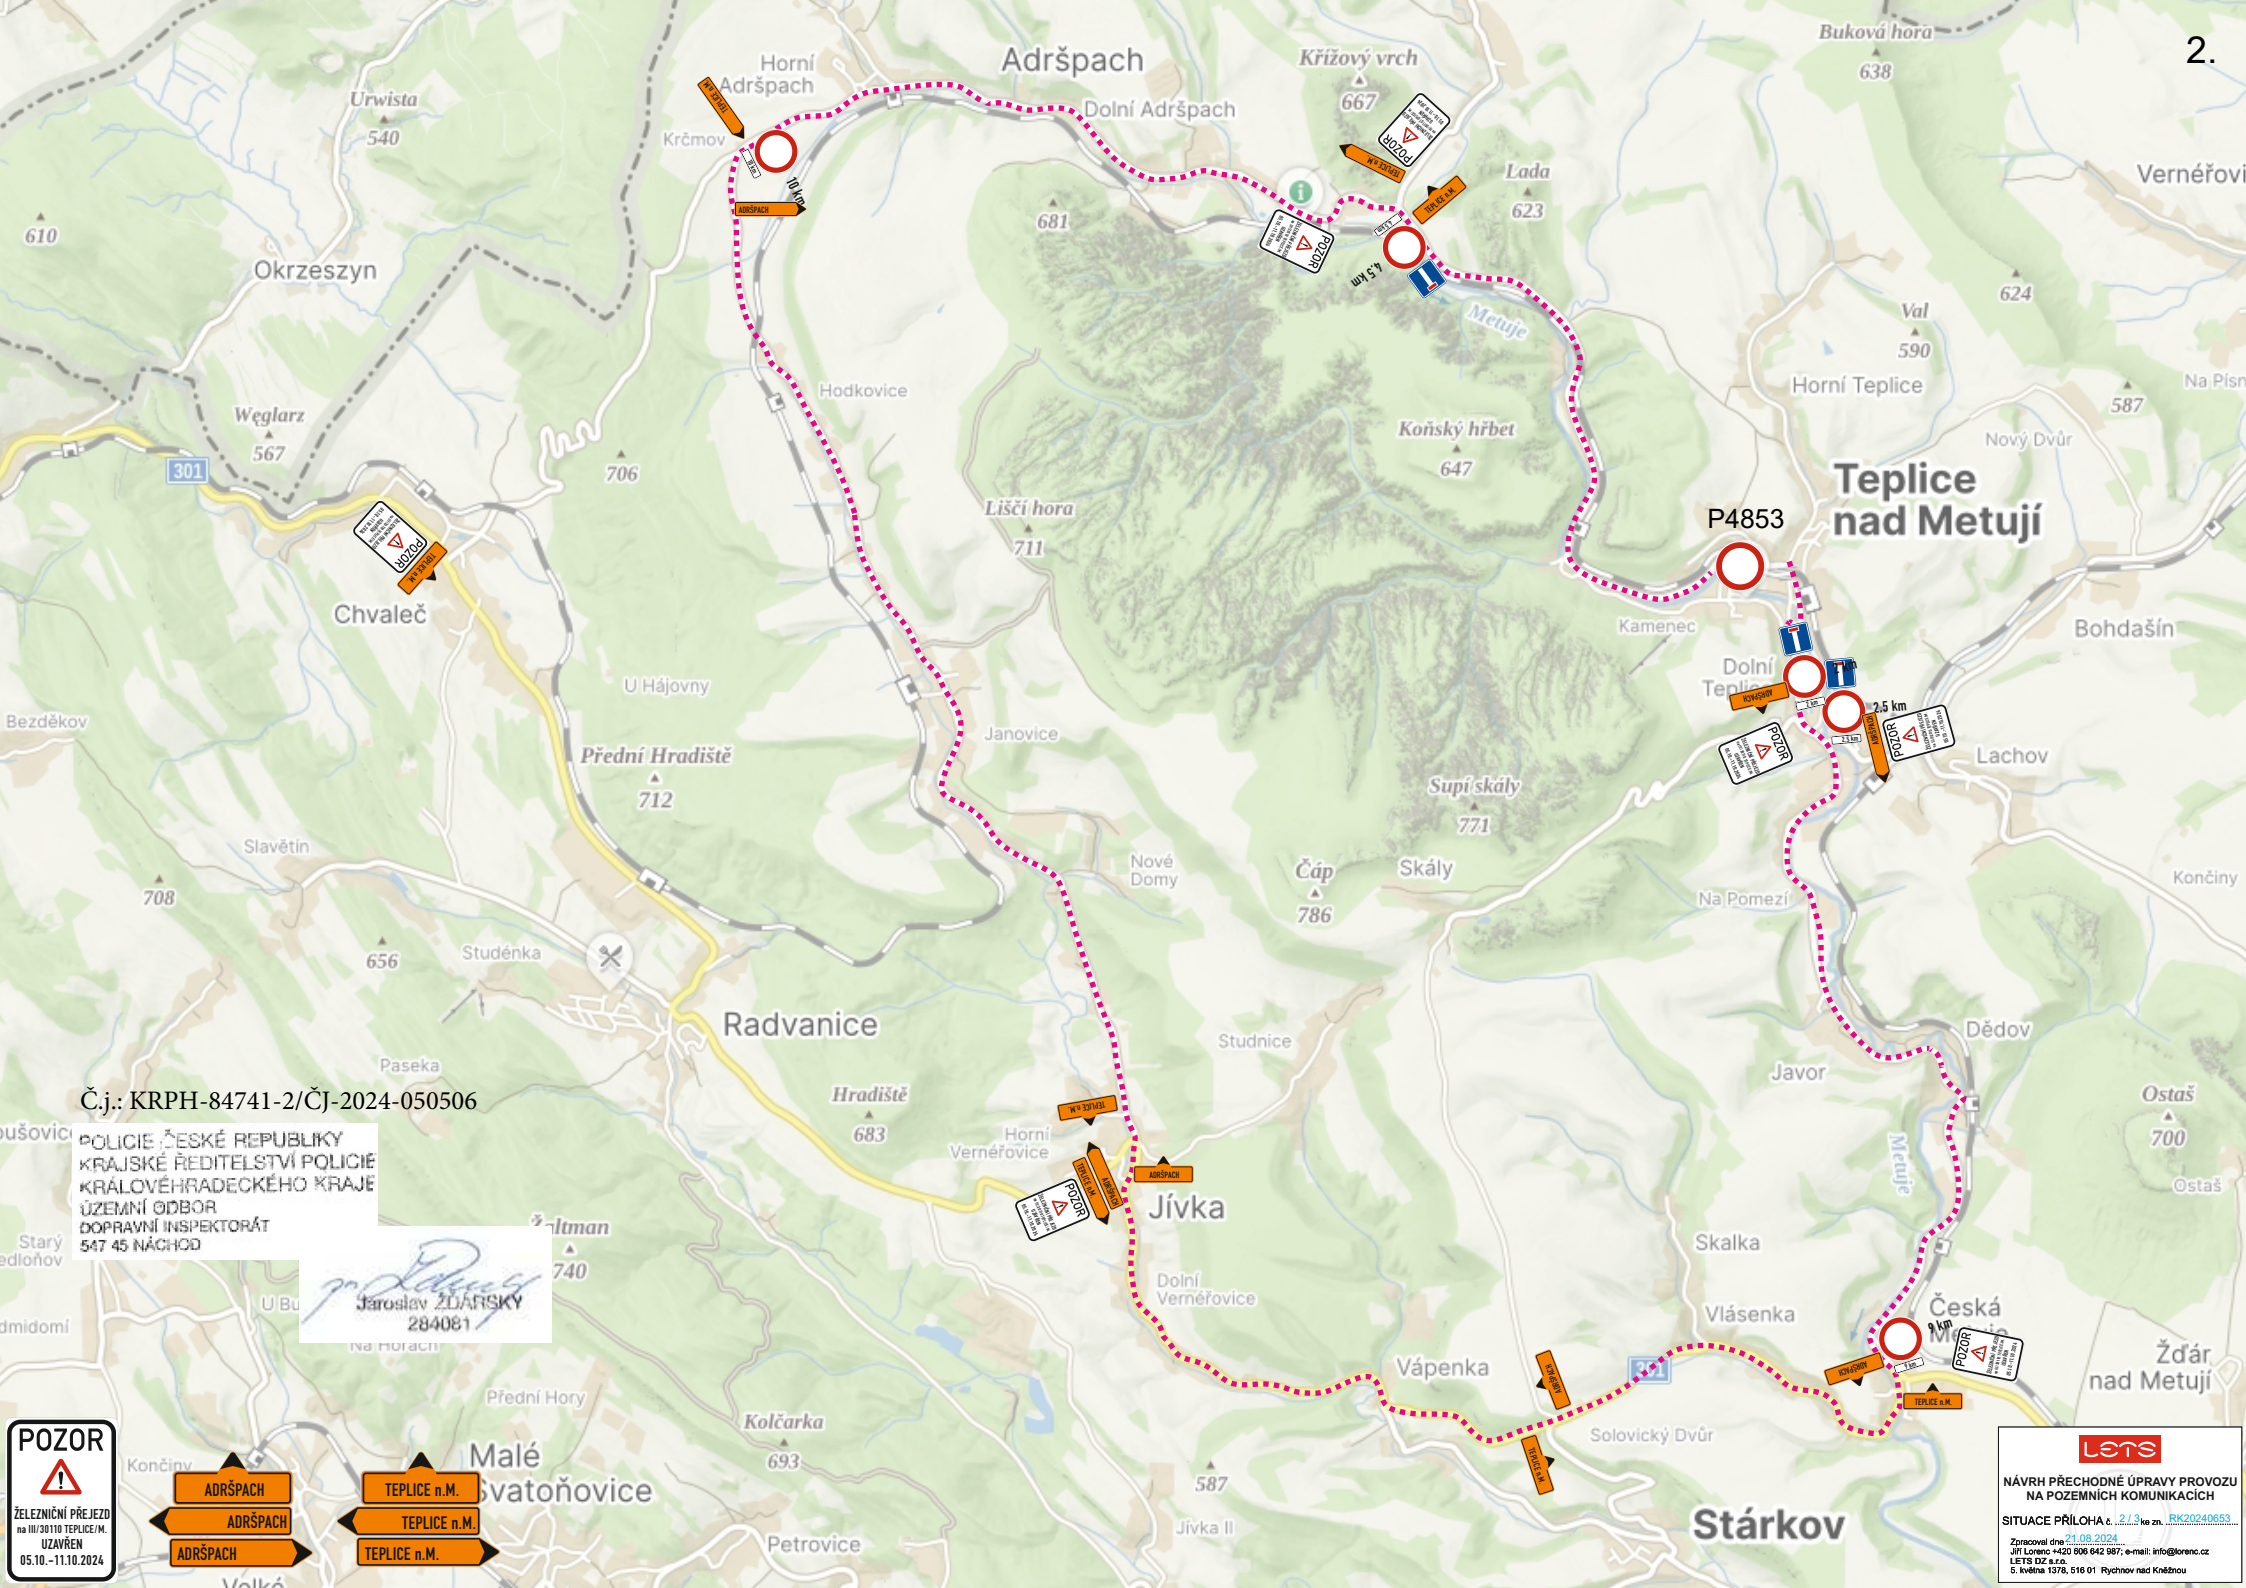

Č.j.: KRPB-84741-2/ČJ-2024-050506

POLICIE ČESKÉ REPUBLIKY
KRAJSKÉ ŘEDITELSTVÍ POLICIE
KRÁLOVÉHRADECKÉHO KRAJE
ÚZEMNÍ ODBOR
DOPRAVNÍ INSPEKTORÁT
547 45 NÁCHOD

Jaroslav ŽDARSKÝ
Jaroslav ŽDARSKÝ
284081

POZOR
ŽELEZNIČNÍ PŘEJEZD
na III/301110 TEPLICE n.M.
UZÁVŘEN
05.10. - 11.10.2024

ADRŠPACH
TEPLICE n.M.
ADRŠPACH
TEPLICE n.M.
ADRŠPACH
TEPLICE n.M.

lets
NÁVRH PŘECHODNÉ ÚPRAVY PROVOZU
NA POZEMNÍCH KOMUNIKACÍCH
SITUACE PŘÍLOHA č. 2/3 ke zn. RK20240653...
Zpracováno dne 21.08.2024.
Jifi Lorenec +420 906 642 987; e-mail: info@orenc.cz
S. Kvalens 1376, 516 01 Rychov nad Kněžnou