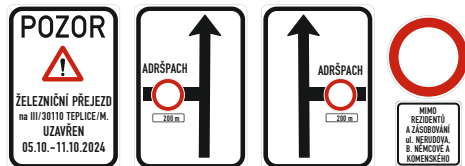

POZOR
 ŽELEZNIČNÍ PŘEJEZD
 na III/301110 TEPLICE n.M.
 UZÁVŘEN
 05.10. - 11.10.2024

ADRŠPACH
 TEPLICE n.M.
 ADRŠPACH
 TEPLICE n.M.
 ADRŠPACH
 TEPLICE n.M.

lets
 NÁVRH PŘECHODNÉ ÚPRAVY PROVOZU
 NA POZEMNÍCH KOMUNIKACÍCH
 SITUACE PŘÍLOHA č. 2/3 ke zn. RK20240653...
 Zpracováno dne 21.08.2024.
 Jifi Lorenec +420 906 642 987; e-mail: info@orenc.cz
 S. Kvalens 1376, 516 01 Rychov nad Kněžnou