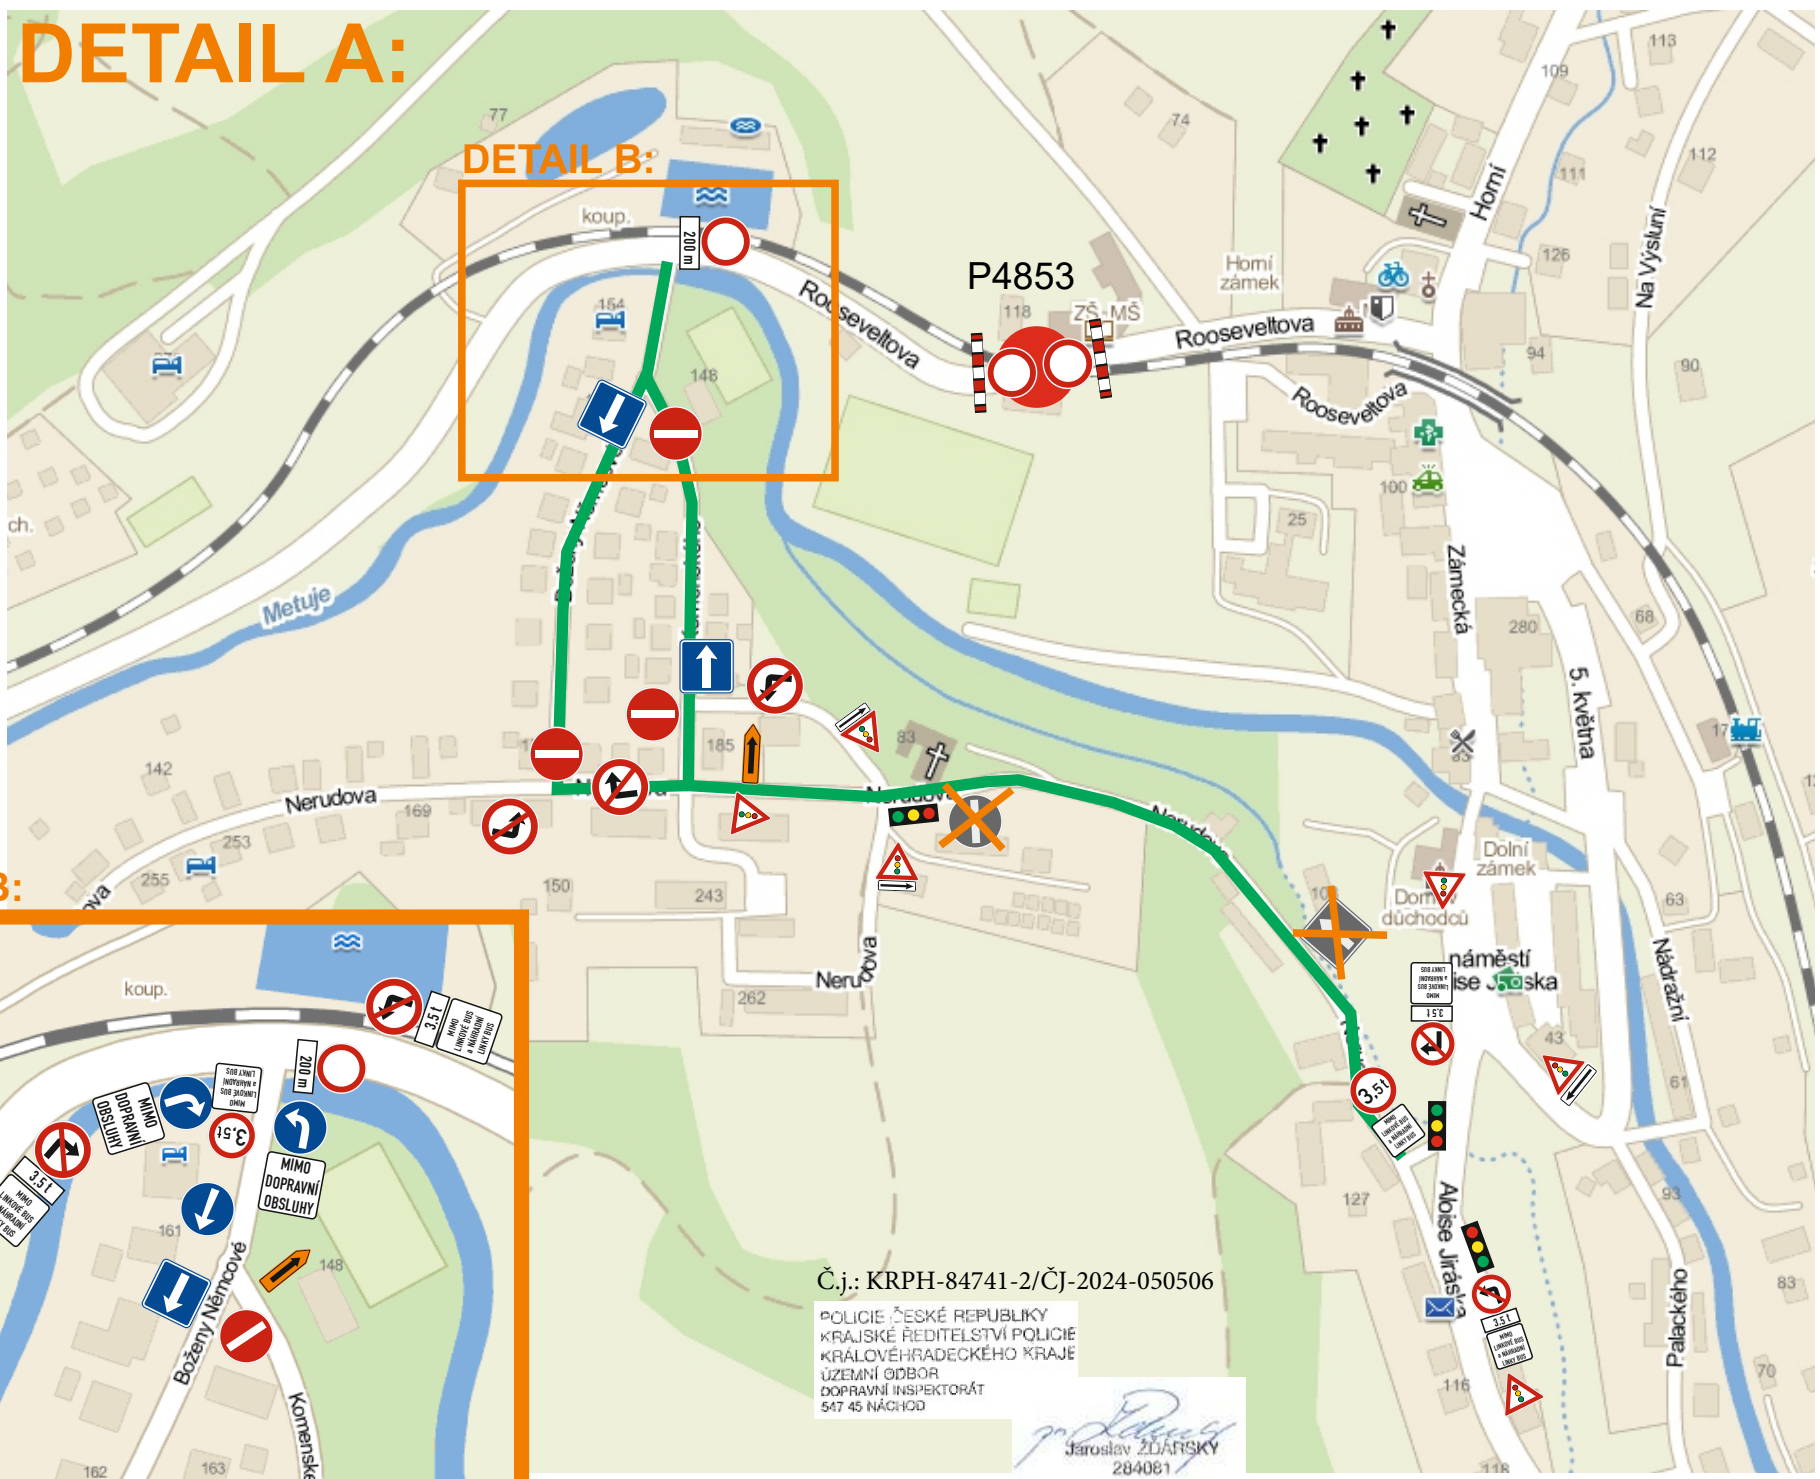

POZOR
 ŽELEZNIČNÍ PŘEJEZD
 na III/301110 TEPLICE n.M.
 UZÁVŘEN
 05.10. - 11.10.2024

ADRŠPACH
 TEPLICE n.M.
 ADRŠPACH
 TEPLICE n.M.
 ADRŠPACH
 TEPLICE n.M.

lets
 NÁVRH PŘECHODNÉ ÚPRAVY PROVOZU
 NA POZEMNÍCH KOMUNIKACÍCH
 SITUACE PŘÍLOHA č. 2/3 ke zn. RK20240653...
 Zpracováno dne 21.08.2024.
 Jifi Lorenec +420 906 642 987; e-mail: info@orenc.cz
 S. Kvalens 1376, 516 01 Rychov nad Kněžnou

DETAIL A:

MIMO LINKOVÉ BUS a NÁHRADNÍ LINKY BUS

3,5 t
MIMO LINKOVÉ BUS a NÁHRADNÍ LINKY BUS

MIMO DOPRAVNÍ OBSLUHY

DETAIL B:

DETAIL B:

P4853

Č.j.: KRPH-84741-2/ČJ-2024-050506